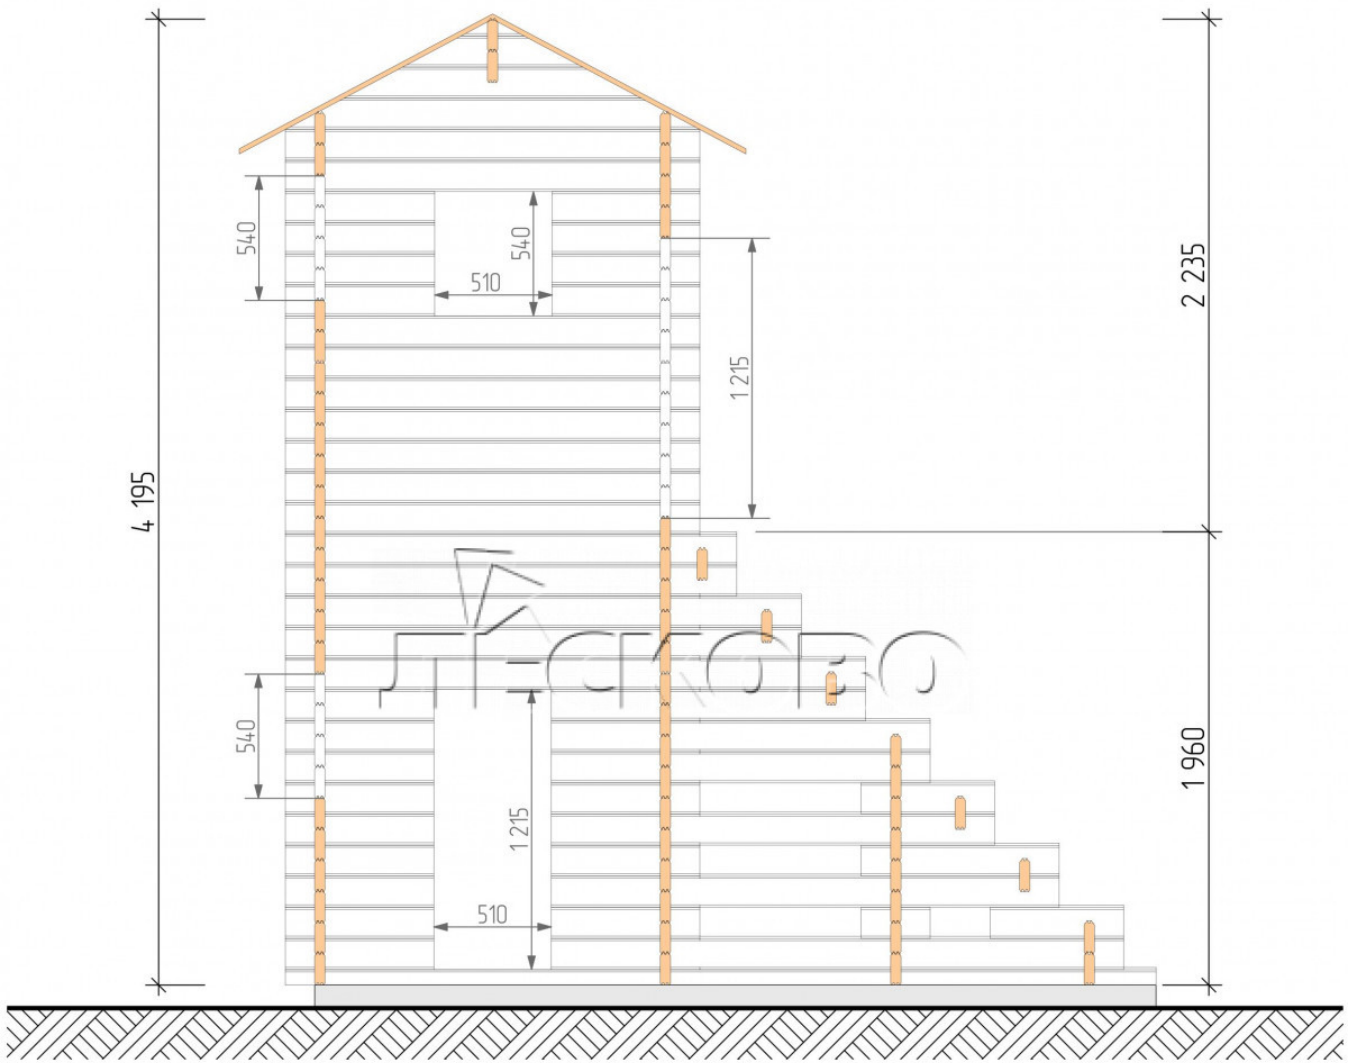

Детская горка "ДГ-2"

Размеры проекта

6.3 × 3.8 / 15.6 м²

Полный
домокомплект

187 300 ₺

Планировка проекта

Разрез

Разрез