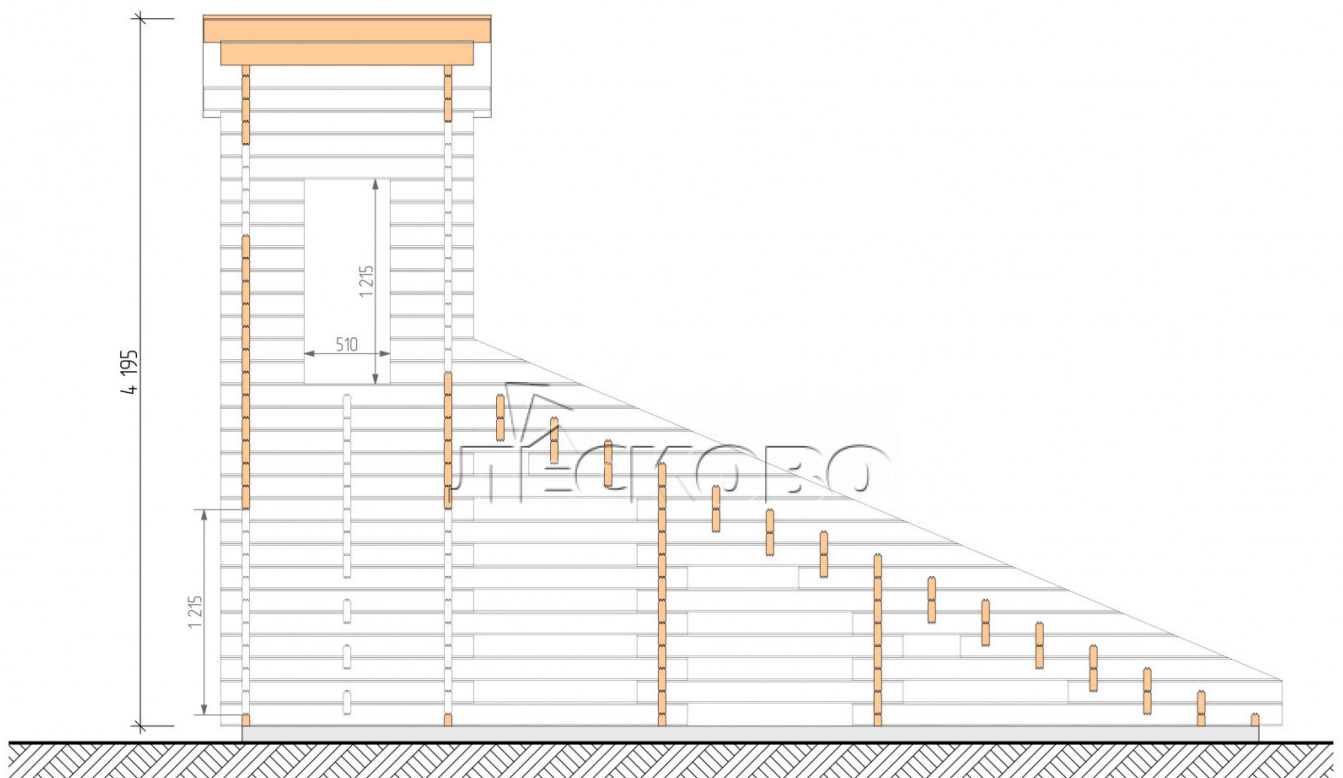

Детская горка "ДГ-2"

Размеры проекта

6.3 × 3.8 / 15.6 м²

Полный
домокомплект

187 300 ₺

Планировка проекта

Разрез

Разрез