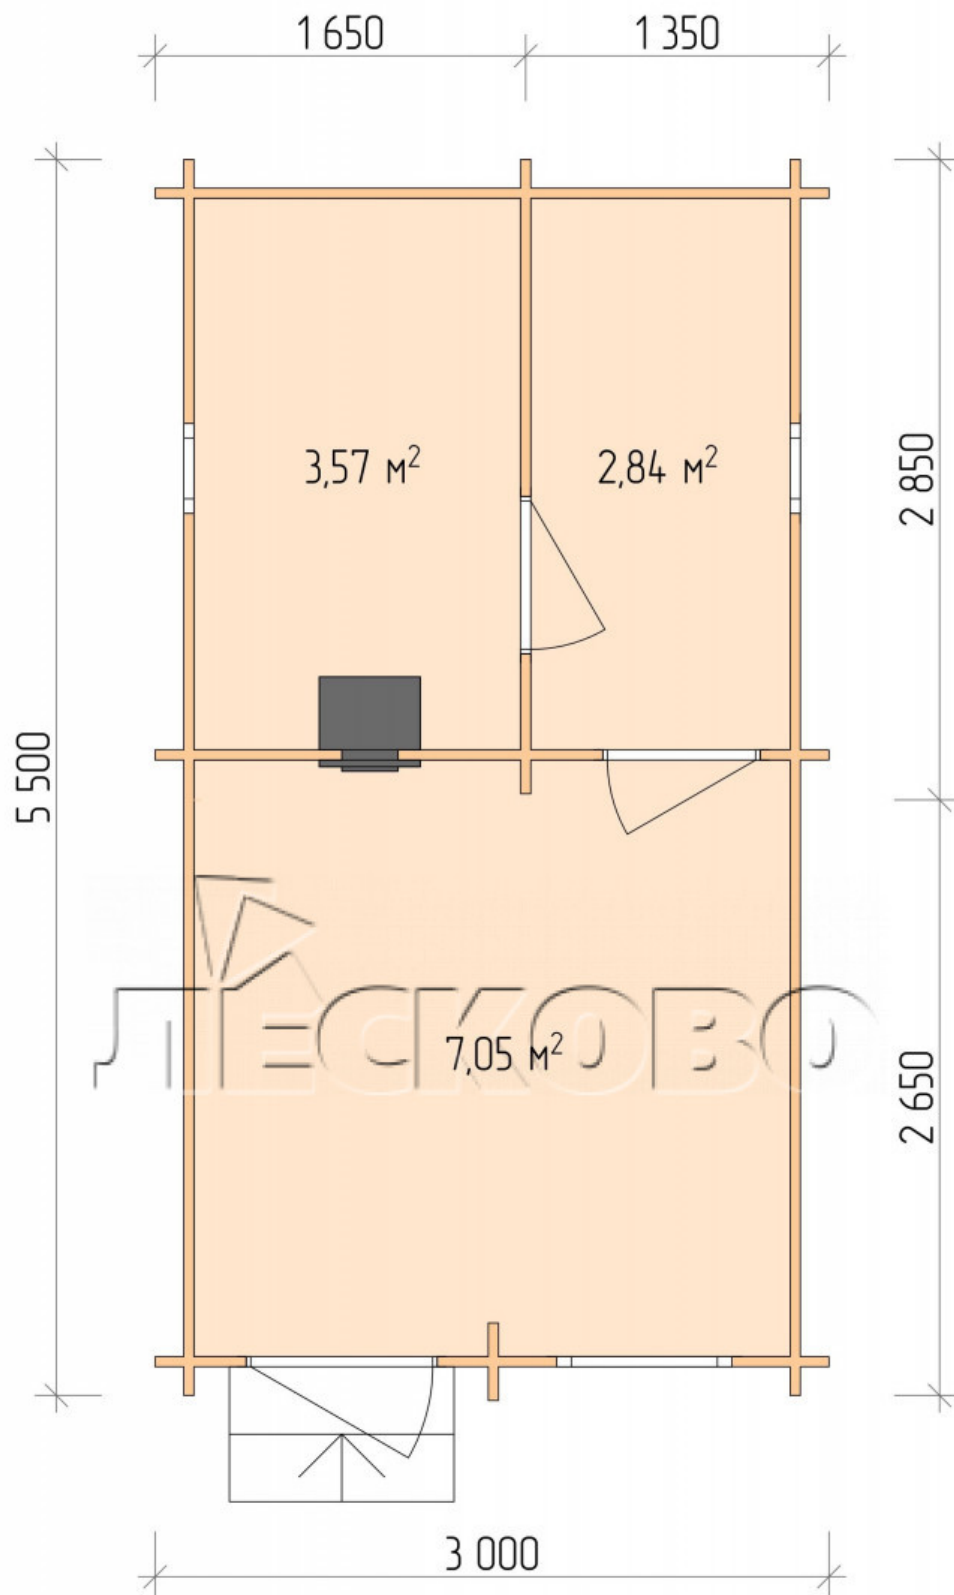

## Outdoor sauna "BL" series 3×5.5

Project Dimensions

3 × 5.5 / 14.1 m<sup>2</sup>

Full house set

**3,168 €**

### Timber

45 MM

65 MM  
+ 765 €

# Разрез

0.40×0.38 м.2 шт.

0.87×0.78 м.1 шт.

- Wooden doors;

0.84×1.885 м.

bath.2 шт.

0.84×1.885 м.

glass.1 шт.

7. Platbands: dry planed board 20 × 100 mm;