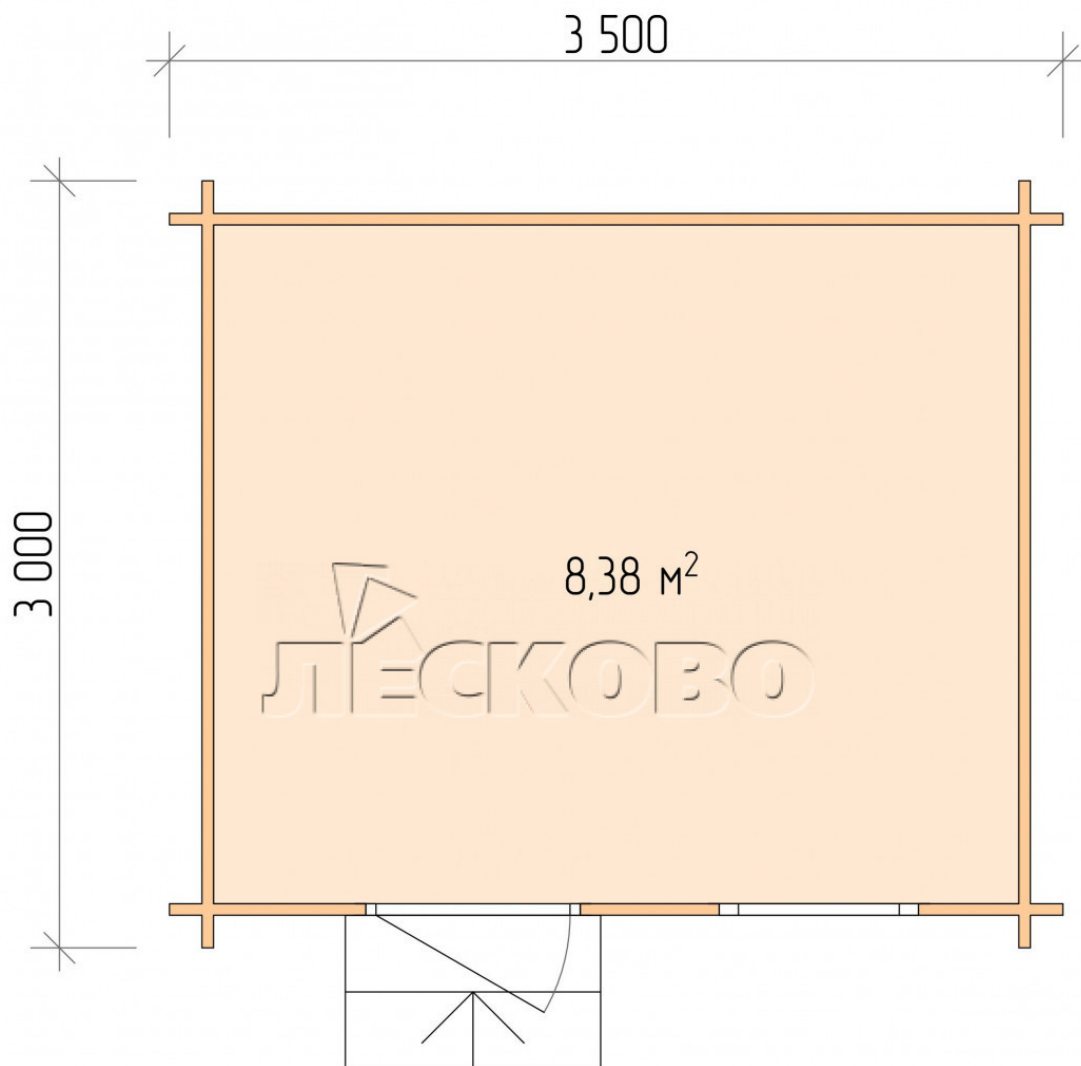

Log Cabin "DS" series 3.5×3

Project Dimensions

3.5 × 3 / 8.7 m²

Full house set

1,841 €

Timber

45 mm

65 mm
+ 440 €

Project planning

3 500

3 000

8,38
M²

Разрез

+7 (927) 738-08-11

г. Самара, ул. Дачная, д. 28, оф. 7