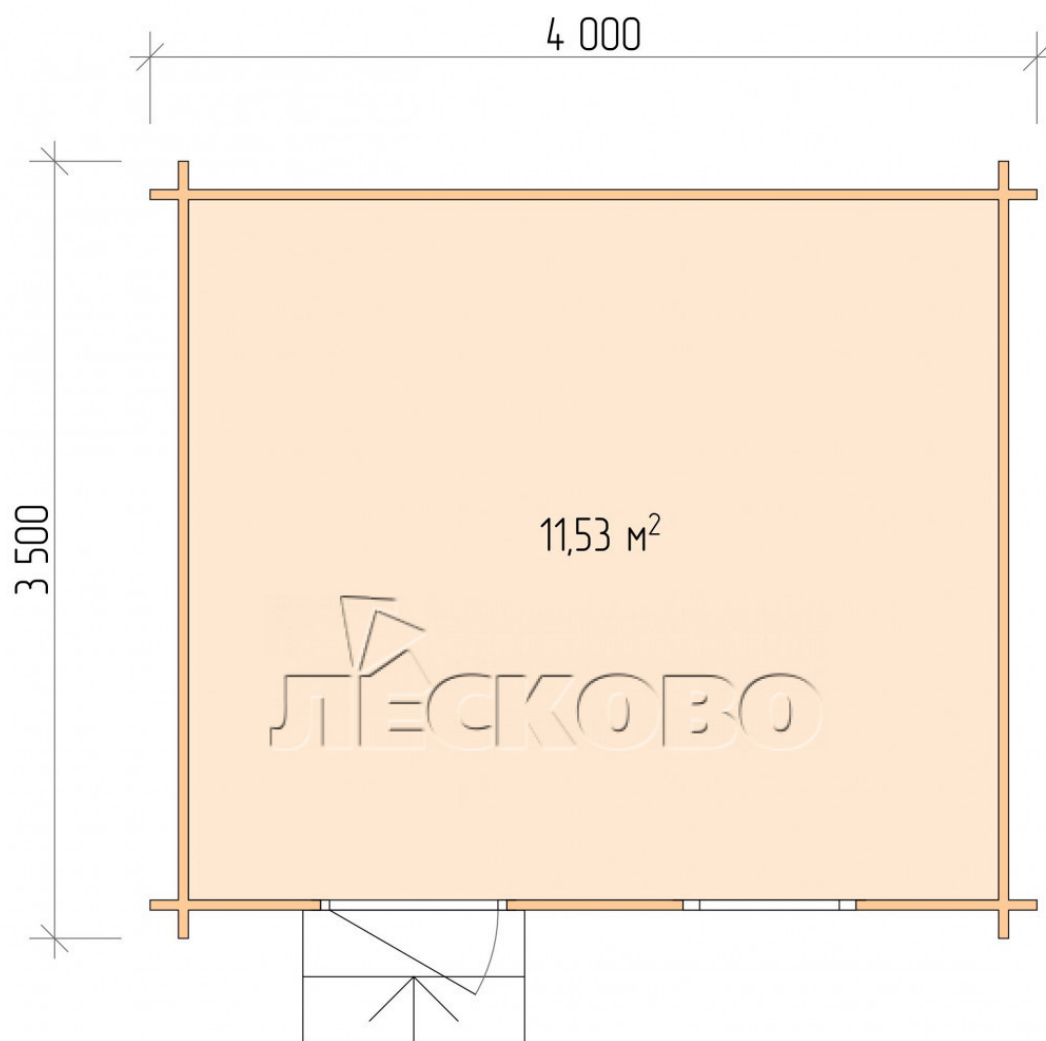

Log Cabin "DS" series 4×3.5

Project Dimensions

4 × 3.5 / 13.5 m²

Full house set

2,386 €

Timber

45 MM

65 MM
+ 553 €

Project planning

4 000

3 500

11,53
M²

ДРЕСКОБО

Разрез

+7 (927) 738-08-11

г. Самара, ул. Дачная, д. 28, оф. 7