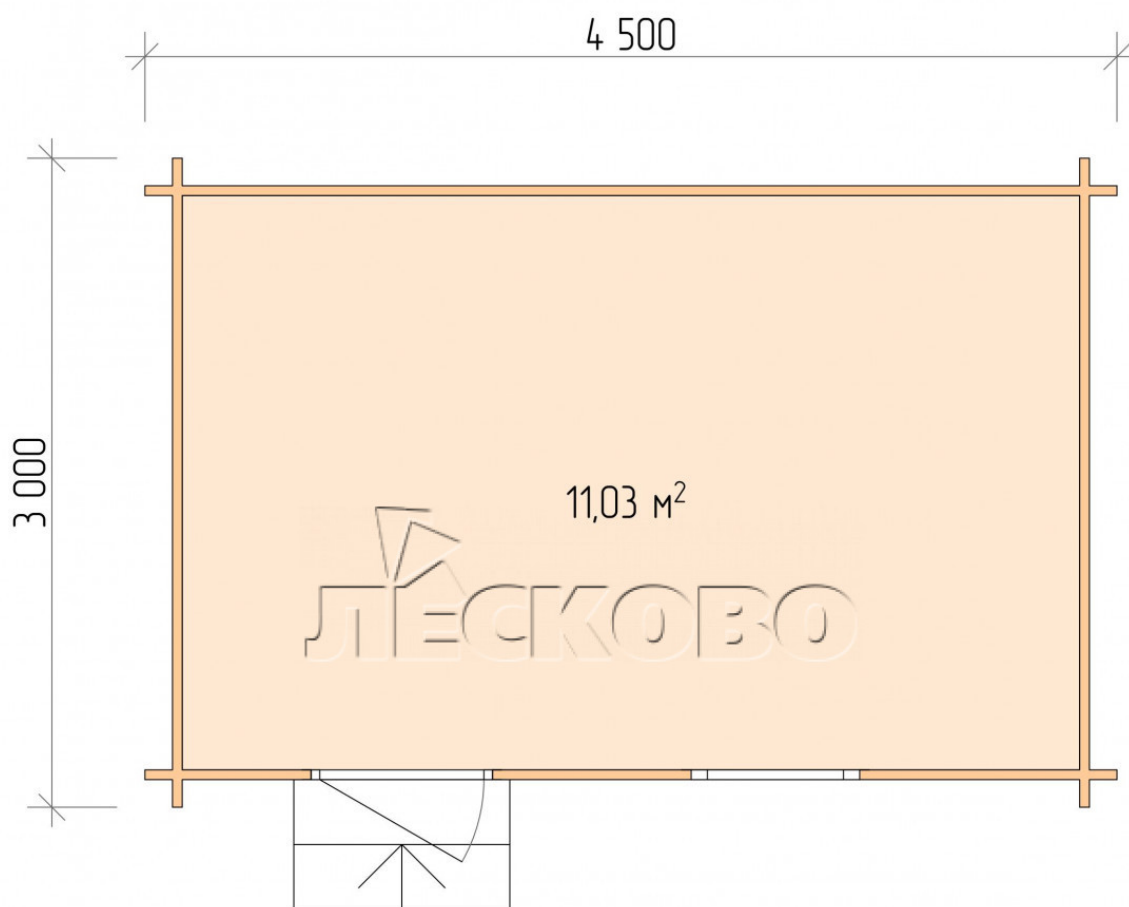

Log Cabin "DS" series 4.5×3

Project Dimensions

4.5 × 3 / 11.4 m²

Full house set

2,180 €

Timber

45 MM

65 MM
+ 525 €

Project planning

4 500

3 000

11,03
M²

Разрез

+7 (927) 738-08-11

г. Самара, ул. Дачная, д. 28, оф. 7