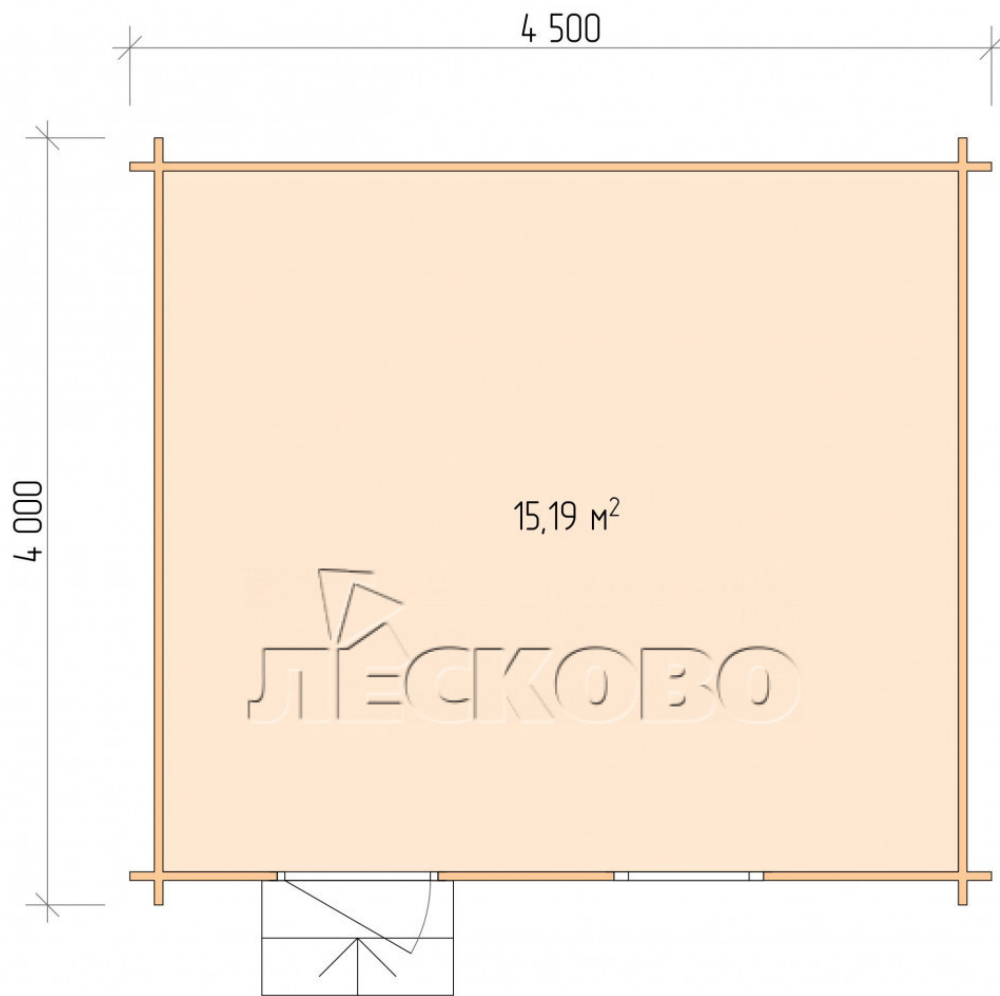

Log Cabin "DS" series 4.5×4

Project Dimensions

4.5 × 4 / 15.6 m²

Full house set

2,630 €

Timber

45 MM

65 MM
+ 620 €

Project planning

4 500

4 000

15,19
m²

Разрез

+7 (927) 738-08-11

г. Самара, ул. Дачная, д. 28, оф. 7