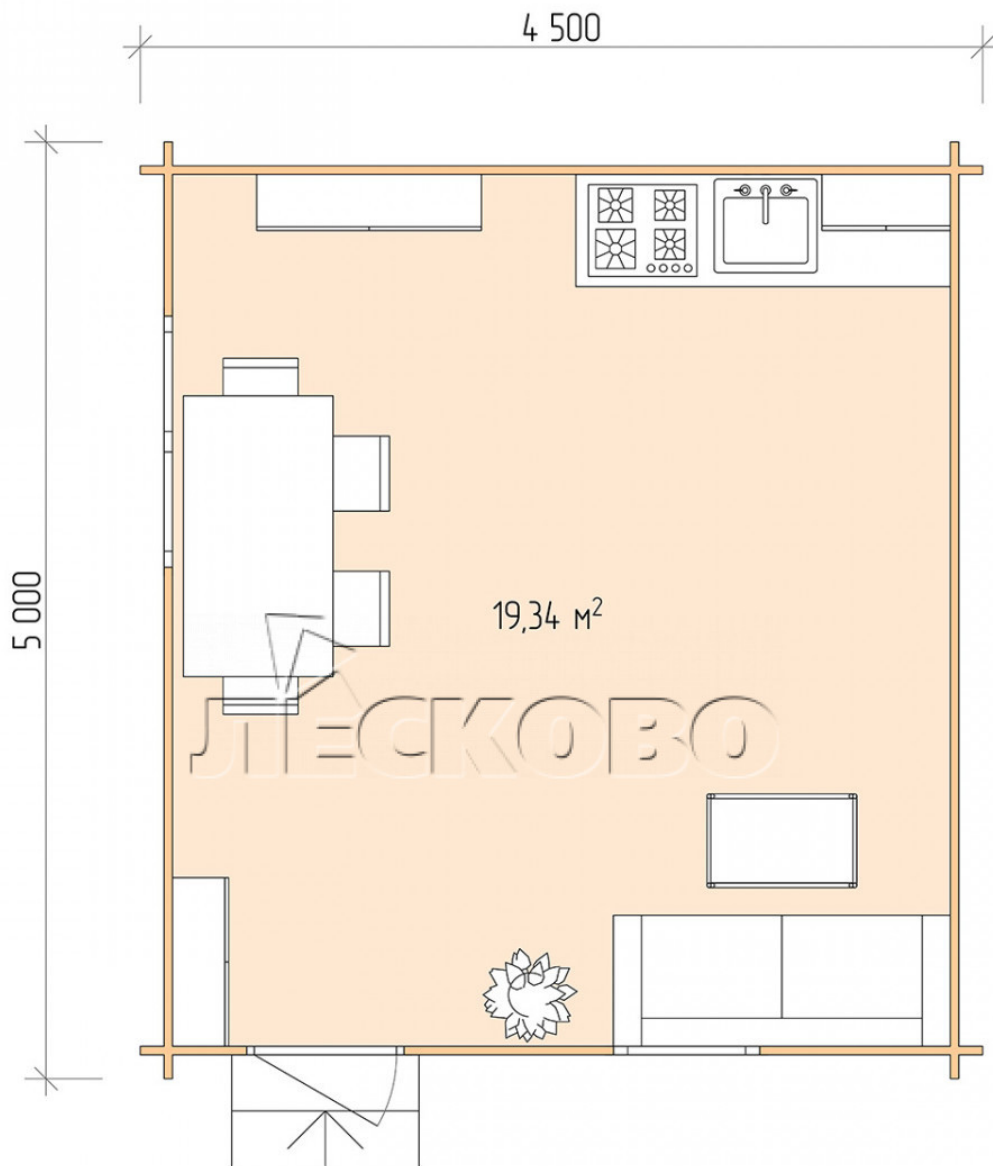

Log Cabin "DS" series 4.5×5

Project Dimensions

4.5 × 5 / 19.8 m²

Full house set

3,193 €

Timber

45 MM

65 MM
+ 722 €

Project planning

4 500

19,34
M²

5 000

Разрез

+7 (927) 738-08-11

г. Самара, ул. Дачная, д. 28, оф. 7