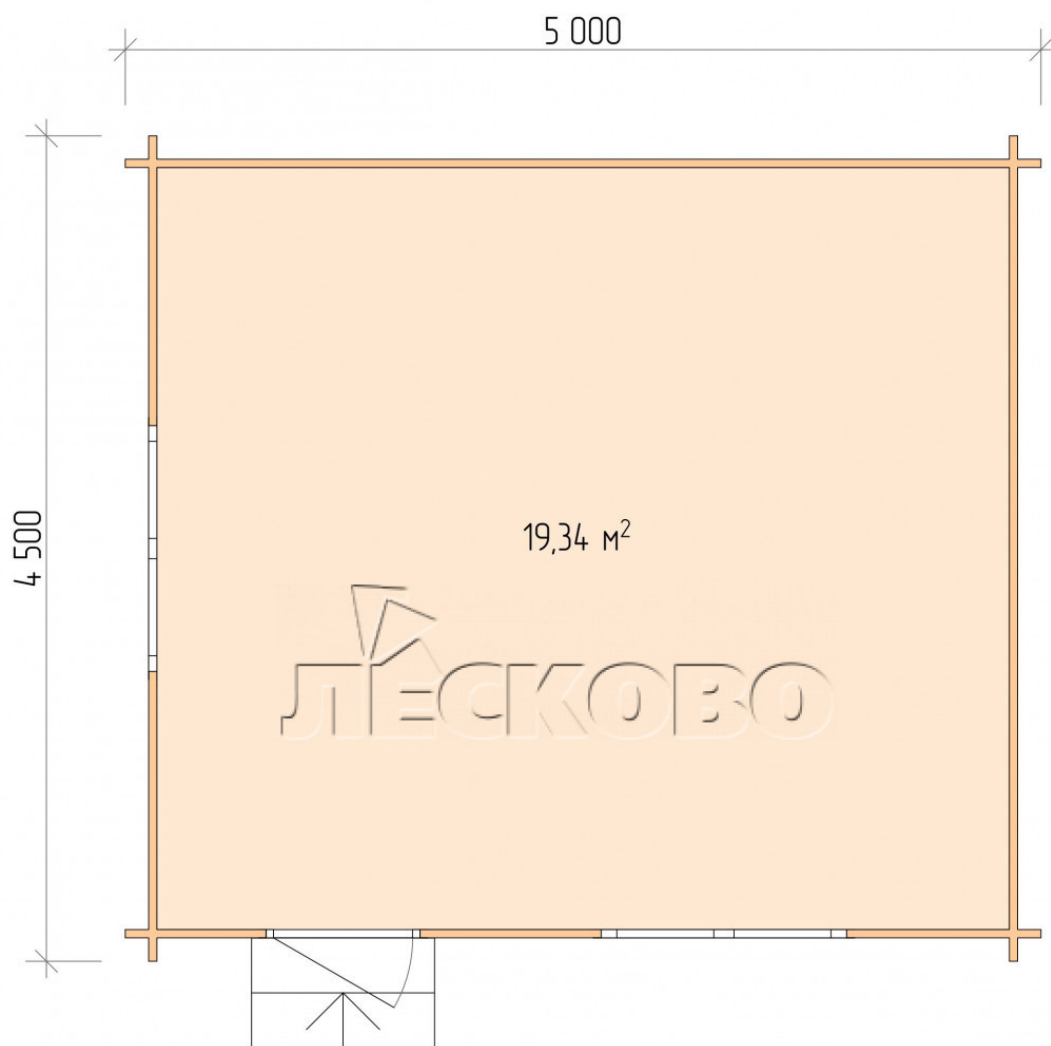

Log Cabin "DS" series 5×4.5

Project Dimensions

5 × 4.5 / 19.8 m²

Full house set

3,292 €

Timber

45 MM

65 MM
+ 716 €

Project planning

5 000

4 500

19,34
M²

Разрез

+7 (927) 738-08-11

г. Самара, ул. Дачная, д. 28, оф. 7