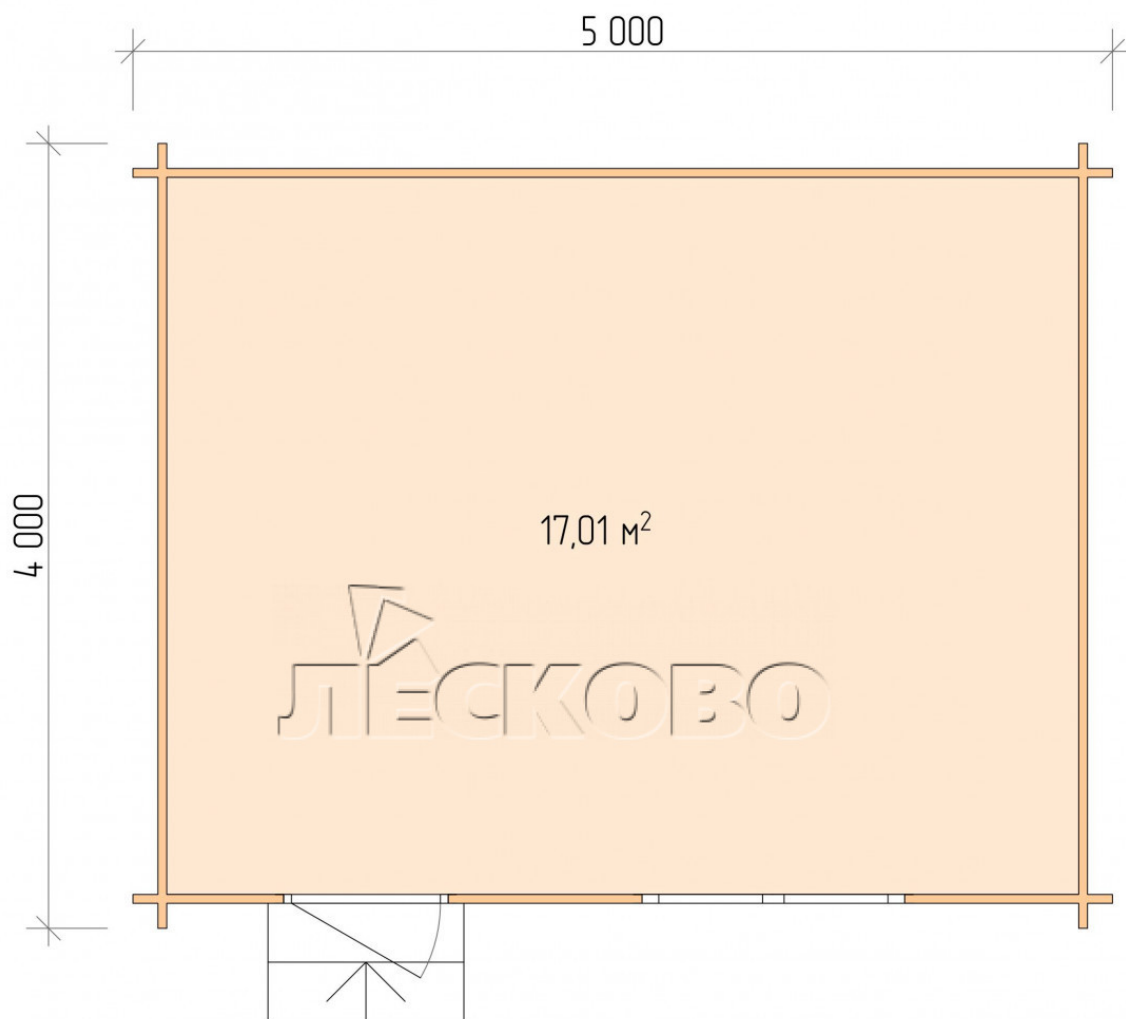

Log Cabin "DS" series 5×4

Project Dimensions

5 × 4 / 17.4 m²

Full house set

2,861 €

Timber

45 MM

65 MM
+ 656 €

Project planning

5 000

4 000

17,01
M²

Разрез

+7 (927) 738-08-11

г. Самара, ул. Дачная, д. 28, оф. 7