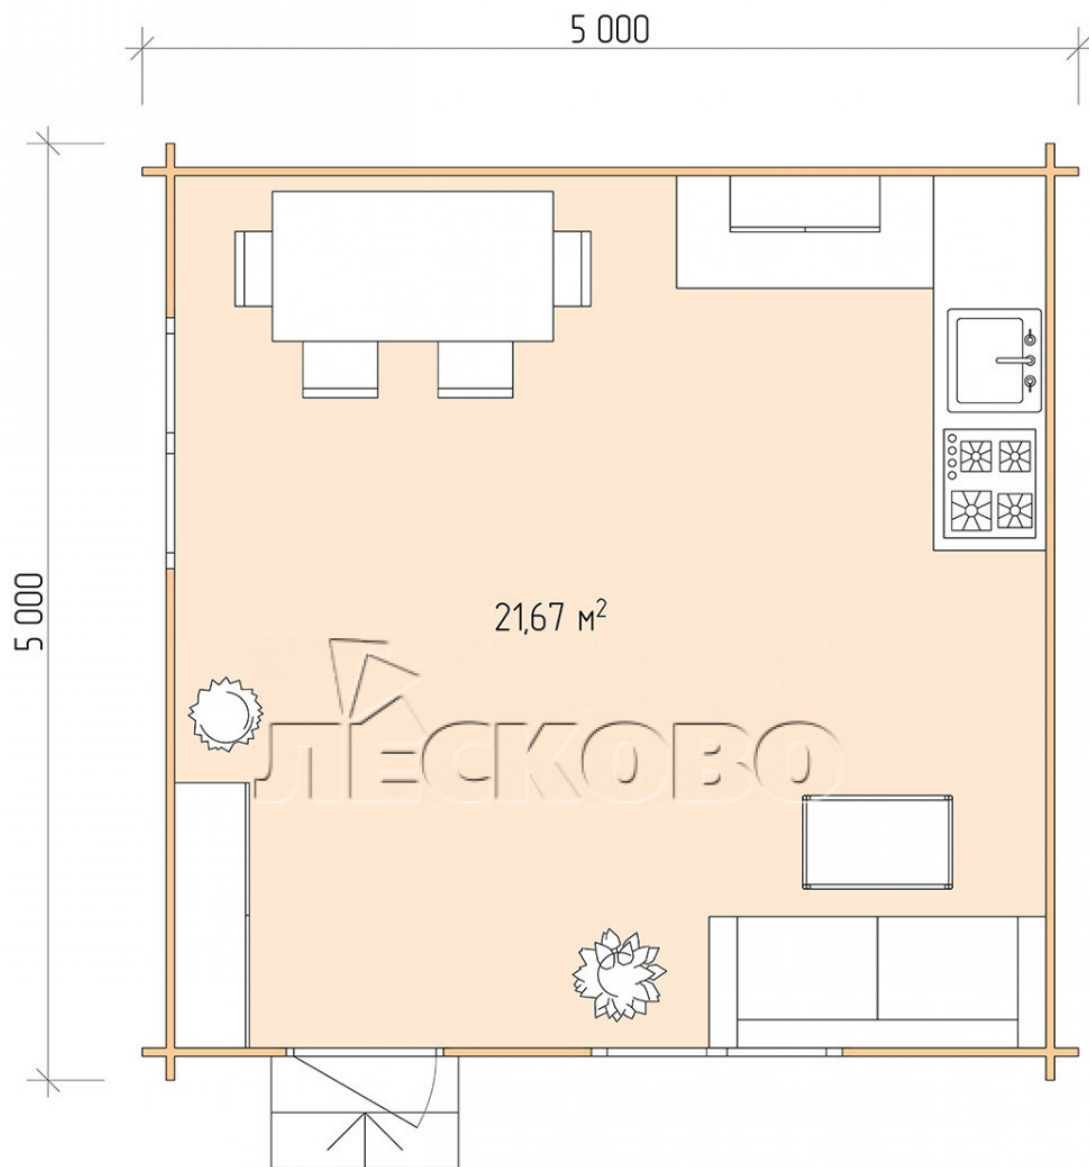

Log Cabin "DS" series 5×5

Project Dimensions

5 × 5 / 22.1 m²

Full house set

3,579 €

Timber

45 MM

65 MM
+ 812 €

Project planning

5 000

21,67

M²

5 000

Разрез

+7 (927) 738-08-11

г. Самара, ул. Дачная, д. 28, оф. 7