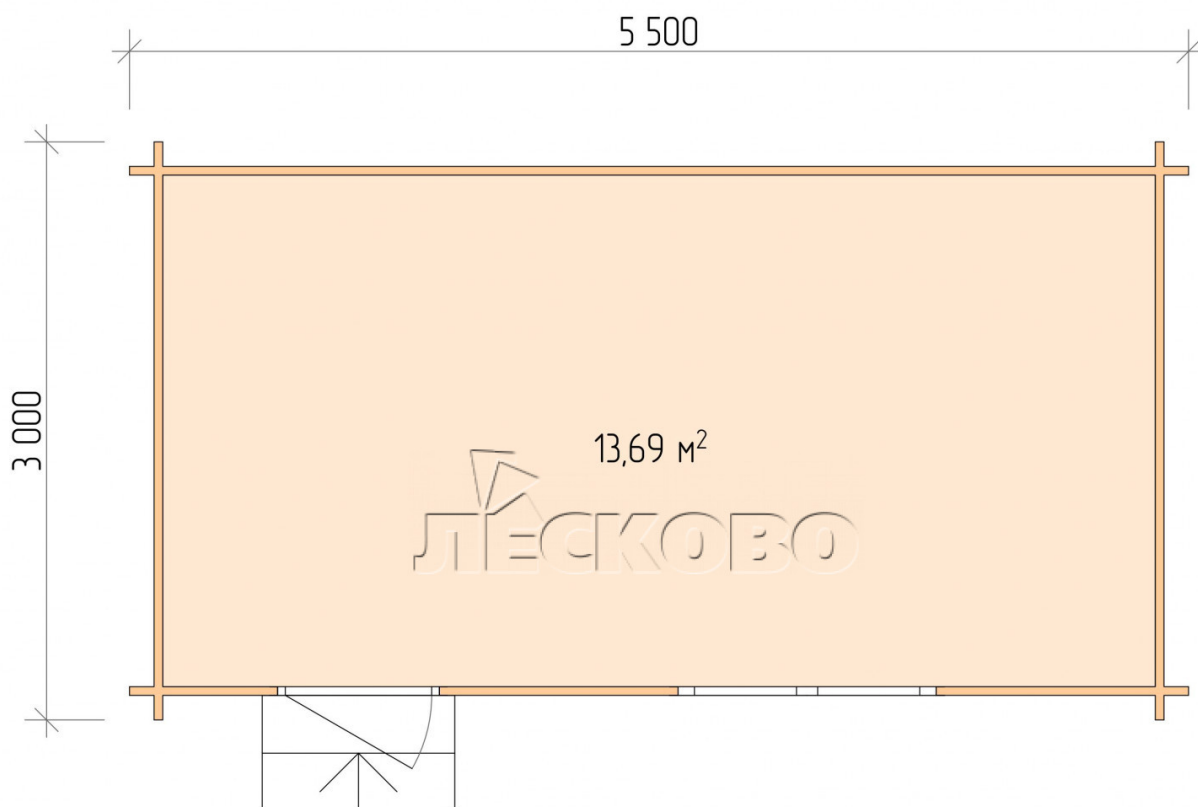

Log Cabin "DS" series 5.5×3

Project Dimensions

5.5 × 3 / 14.1 m²

Full house set

2,586 €

Timber

45 MM

65 MM
+ 611 €

Project planning

5 500

3 000

13,69
M²

Разрез

+7 (927) 738-08-11

г. Самара, ул. Дачная, д. 28, оф. 7