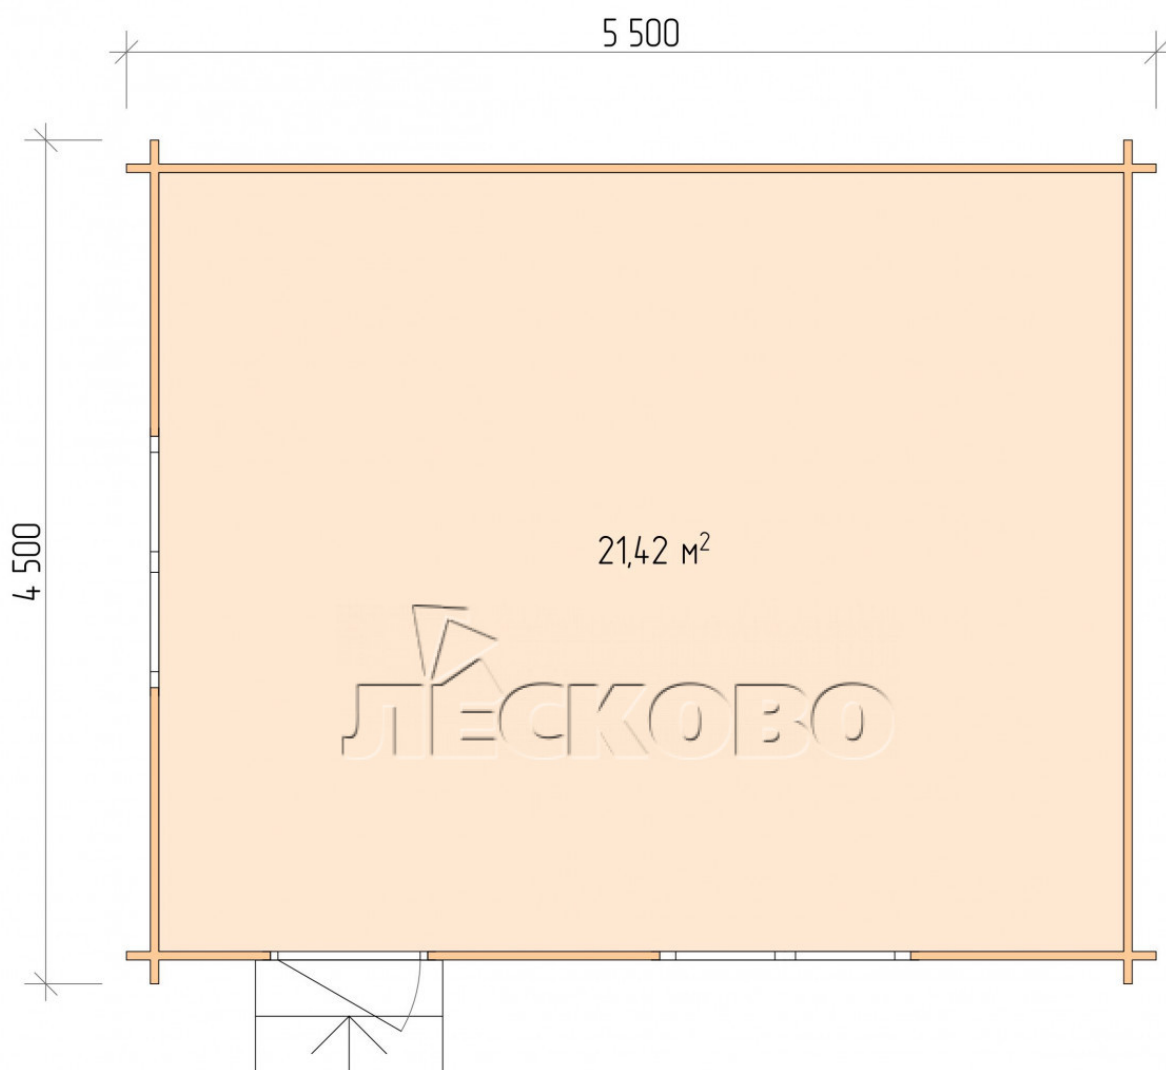

Log Cabin "DS" series 5.5×4.5

Project Dimensions

5.5 × 4.5 / 21.9 m²

Full house set

3,622 €

Timber

45 MM

65 MM
+ 776 €

Project planning

5 500

4 500

21,42
M²

Разрез

+7 (927) 738-08-11

г. Самара, ул. Дачная, д. 28, оф. 7