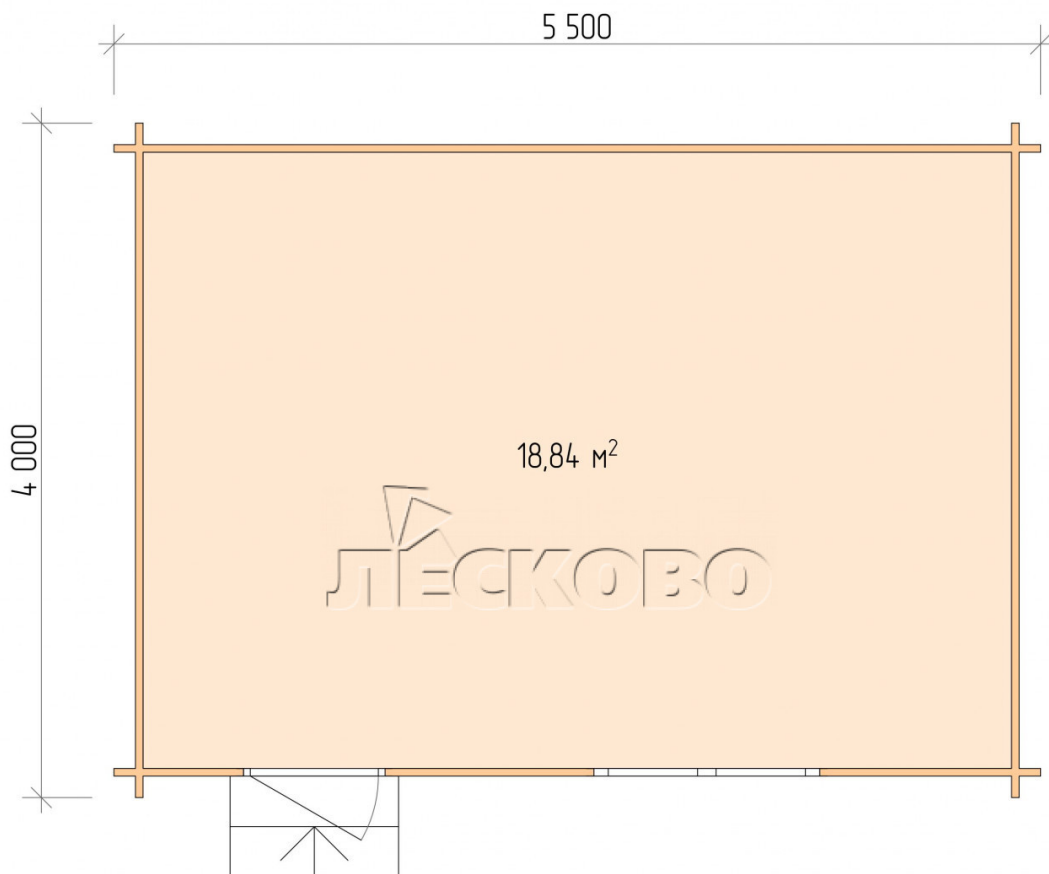

Log Cabin "DS" series 5.5×4

Project Dimensions

5.5 × 4 / 19.3 m²

Full house set

3,050 €

Timber

45 MM

65 MM
+ 704 €

Project planning

5 500

4 000

18,84
M²

Разрез

+7 (927) 738-08-11

г. Самара, ул. Дачная, д. 28, оф. 7