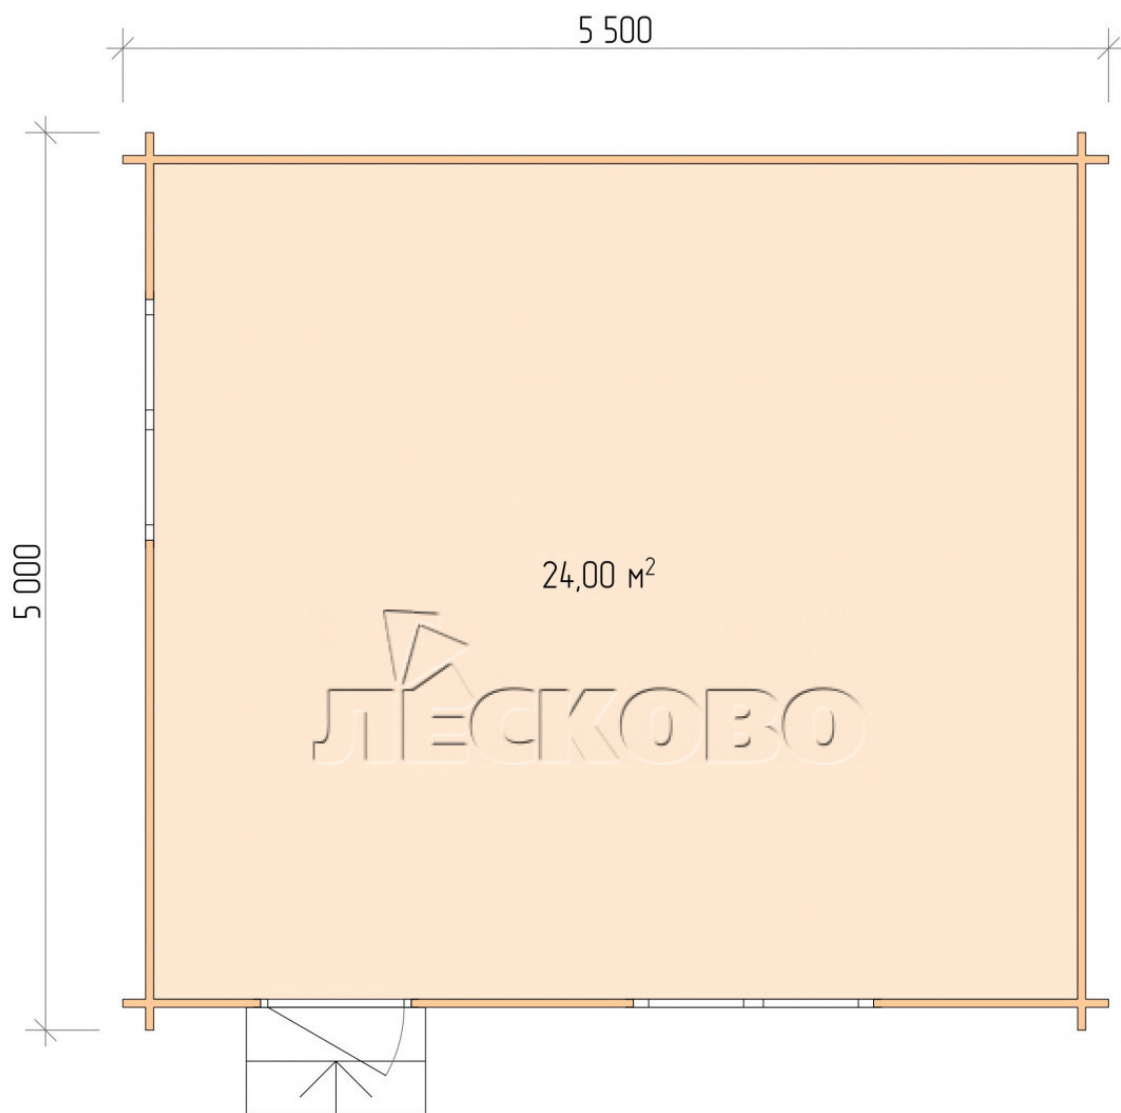

Log Cabin "DS" series 5.5×5

Project Dimensions

5.5 × 5 / 24.5 m²

Full house set

3,827 €

Timber

45 MM

65 MM
+ 807 €

Project planning

5 500

5 000

24,00
M²

Разрез

+7 (927) 738-08-11

г. Самара, ул. Дачная, д. 28, оф. 7