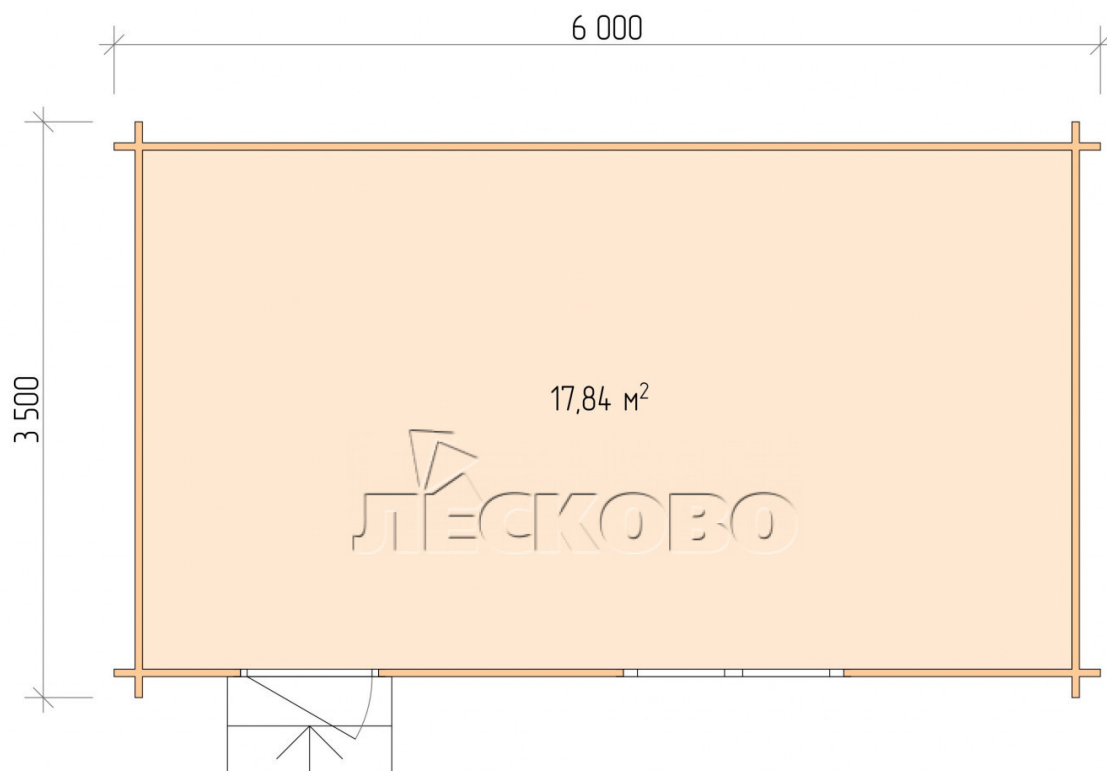

Log Cabin "DS" series 6×3.5

Project Dimensions

6 × 3.5 / 18.3 m²

Full house set

2,990 €

Timber

45 MM

65 MM
+ 686 €

Project planning

6 000

3 500

17,84
M²

Разрез

+7 (927) 738-08-11

г. Самара, ул. Дачная, д. 28, оф. 7