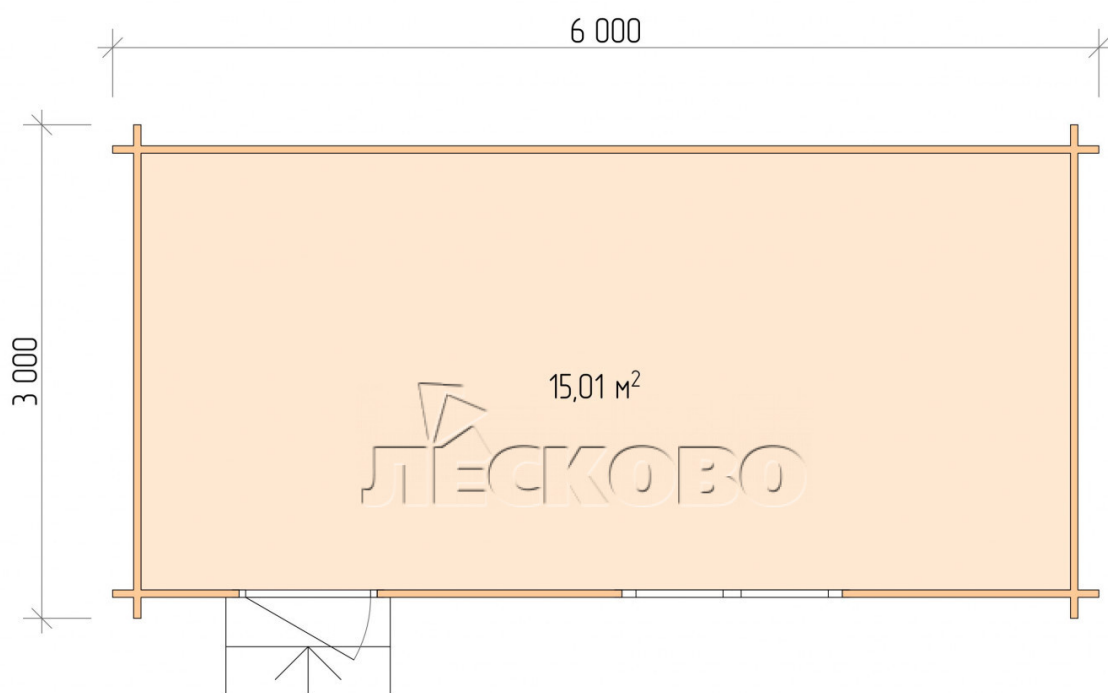

Log Cabin "DS" series 6×3

Project Dimensions

6 × 3 / 15.4 m²

Full house set

2,721 €

Timber

45 MM

65 MM
+ 660 €

Project planning

6 000

3 000

15,01
M²

Разрез

+7 (927) 738-08-11

г. Самара, ул. Дачная, д. 28, оф. 7