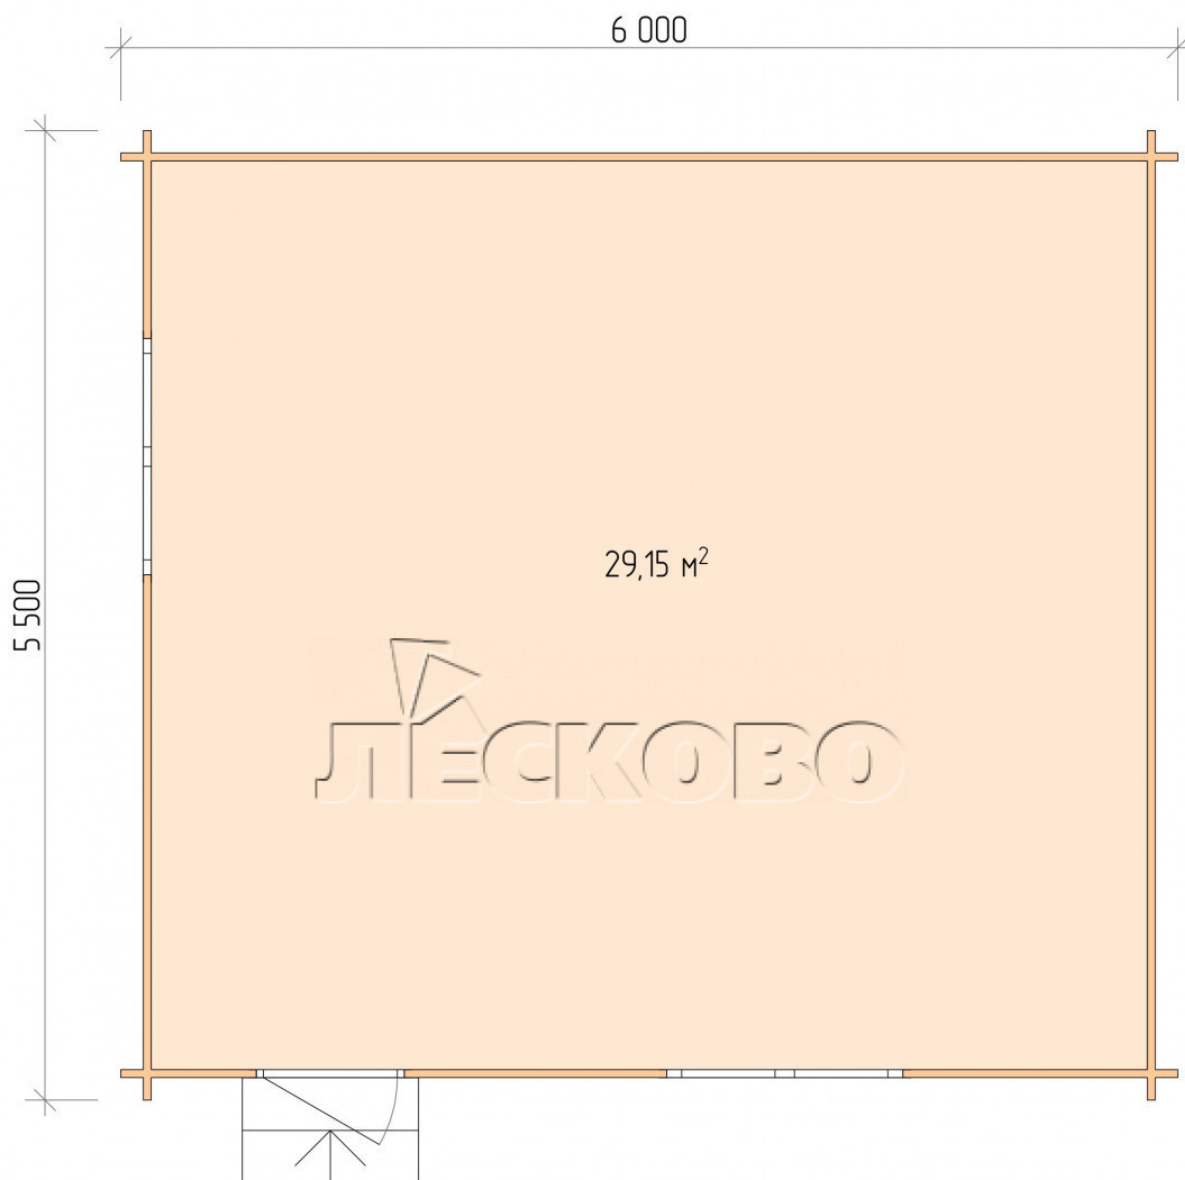

Log Cabin "DS" series 6×5.5

Project Dimensions

6 × 5.5 / 29.7 m²

Full house set

4,468 €

Timber

45 MM

65 MM
+ 960 €

Project planning

6 000

5 500

29,15
M²

Разрез

+7 (927) 738-08-11

г. Самара, ул. Дачная, д. 28, оф. 7